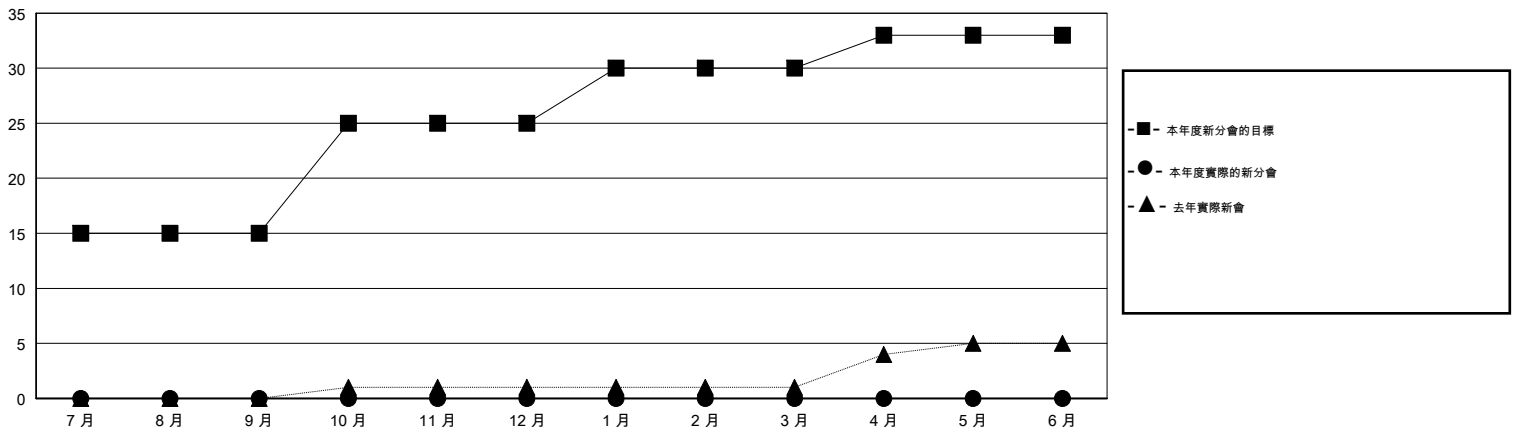

MONTHLY MEMBERSHIP PROGRESS REPORT

District 391

Results as of: 09/30/2017

GMT: ZIYU LIN

地點 CHINA

GMT憲章區

分會			
成果 2017-2018			
季	新分會目標	新會	會員流失的分會
7月/8月/9月	15	0	0
10月/11月/12月	10	0	0
1月/2月/3月	5	0	0
4月/5月/6月	3	0	0

位會員@每位須繳			
成果 2017-2018			
季	會員淨增長目標	實際會員增長數	實際退會會員 (包括轉會)
7月/8月/9月	100	109	68
10月/11月/12月	350	0	0
1月/2月/3月	200	0	0
4月/5月/6月	100	0	0

目標與實際新會累積

目標和實際會員累積

已取消的分會: 0	19 CLUBS OF 43 增添1位或以上的新會員	性別分佈	
放棄的會員		男	757 (61.90%)
過世	0	女	466 (38.10%)
分會已取消	0	年度女性會員百分比目標: 50%	
其他	68	總計家庭單位會員數	
總計	68	33	
點擊這裡取得累計會員數據		支付減半會費的家庭會員	
		17	