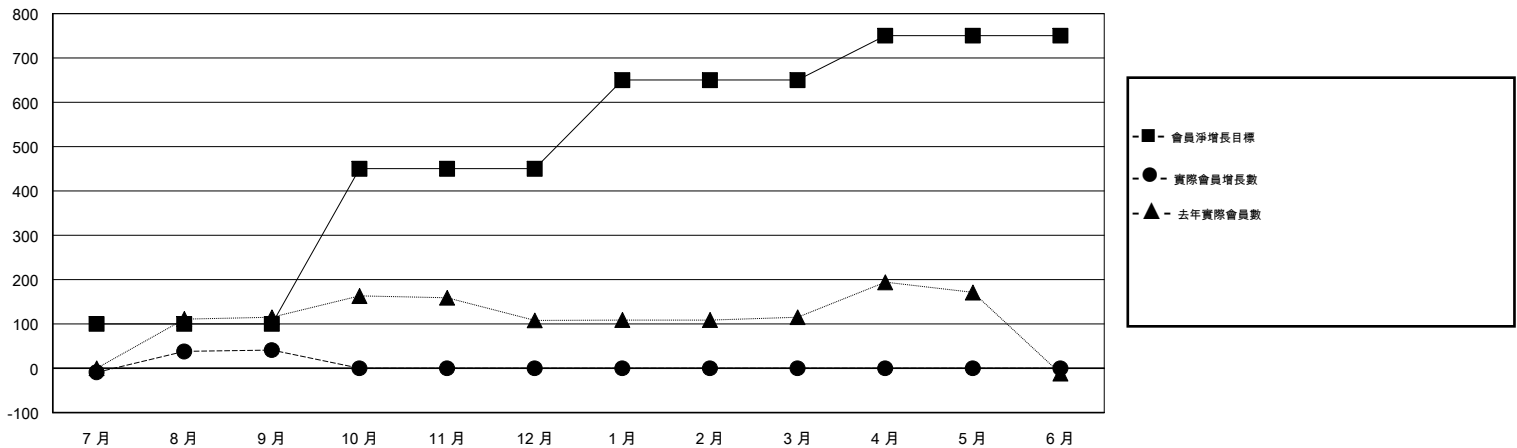

MONTHLY MEMBERSHIP PROGRESS REPORT

District 391

Results as of: 09/30/2017

GMT: ZIYU LIN

地點 CHINA

GMT憲章區

分會			
成果 2017-2018			
季	新分會目標	新會	會員流失的分會
7月/8月/9月	15	0	0
10月/11月/12月	10	0	0
1月/2月/3月	5	0	0
4月/5月/6月	3	0	0

位會員@每位須繳			
成果 2017-2018			
季	會員淨增長目標	實際會員增長數	實際退會會員 (包括轉會)
7月/8月/9月	100	109	68
10月/11月/12月	350	0	0
1月/2月/3月	200	0	0
4月/5月/6月	100	0	0

目標與實際新會累積

目標和實際會員累積

已取消的分會: 0	19 CLUBS OF 43 增添1位或以上的新會員	性別分佈	
放棄的會員		男	757 (61.90%)
過世	0	女	466 (38.10%)
分會已取消	0	年度女性會員百分比目標: 50%	
其他	68	總計家庭單位會員數	
總計	68	33	
點擊這裡取得累計會員數據		支付減半會費的家庭會員	
		17	